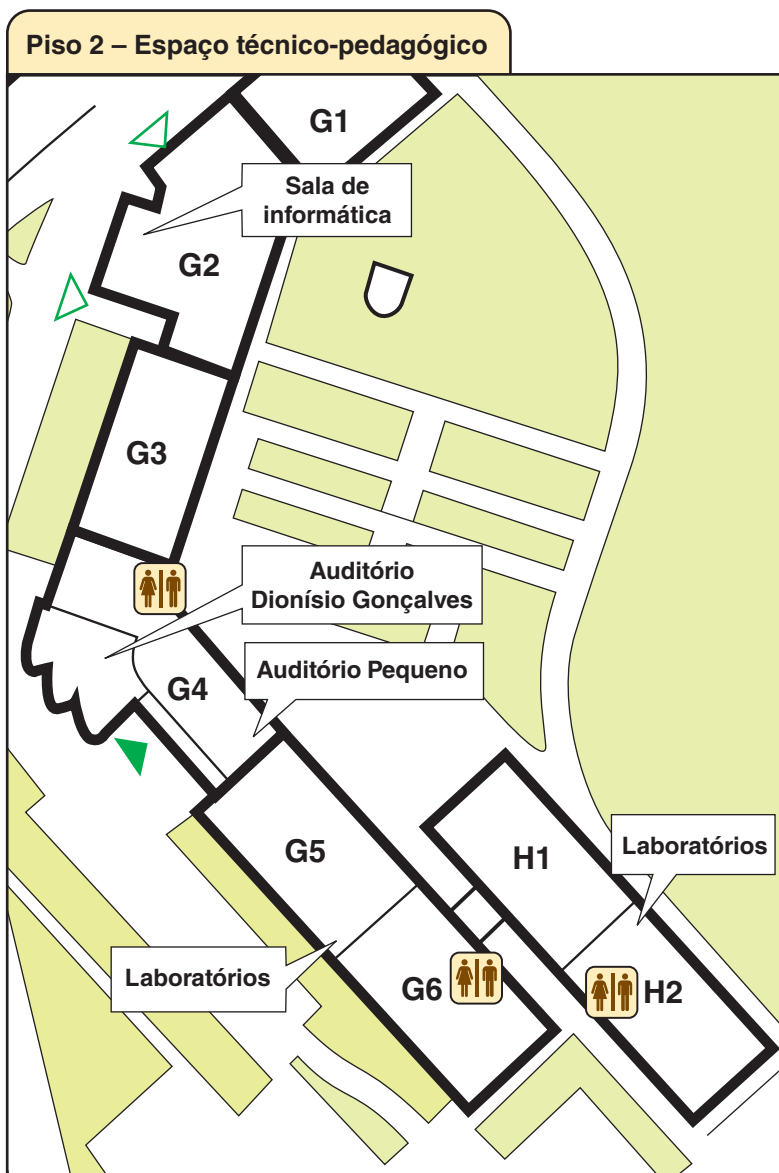

Auditório C

Hangar

Auditório Cave
Sala Cave

Sala de
informática

G1

Direcção
Secretaria

G2

Biblioteca

G3

Auditório
Dionísio Gonçalves

G4

Auditório
Pequeno

G5

H1

Laboratórios

Laboratórios

G6

H2

Entrada

Cafeteria / Vending

Reprografia

Multibanco

Escala 0 metros 50

Todo o Campus está coberto por rede sem fios.
Veja como aceder em <http://www.ipb.pt/go/e317>

Alameda de Santa Apolónia

Alto das
Cantarias

A4

Legenda

-  Entrada
-  Reprografia
-  Cafeteria / Vending
-  Sanitários
-  Multibanco

Escala  metros

Todo o Campus está coberto por rede sem fios.
Veja como aceder em <http://www.ipb.pt/go/e317>