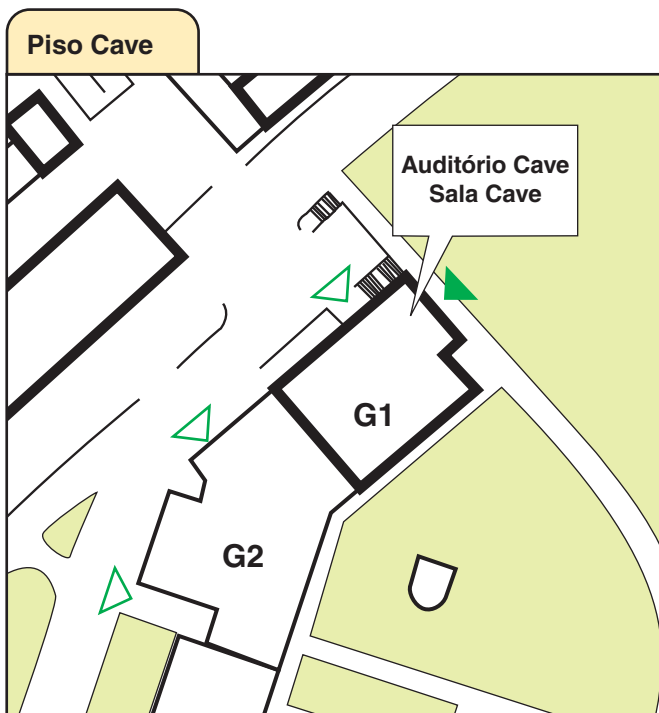

G6

H2

Entrada

Cafeteria / Vending

Reprografia

Multibanco

Escala 0 metros 50

Todo o Campus está coberto por rede sem fios.
Veja como aceder em <http://www.ipb.pt/go/e317>

Alameda de Santa Apolónia

Alto das
Cantarias

A4

Legenda

-  Entrada
-  Reprografia
-  Cafeteria / Vending
-  Sanitários
-  Multibanco

Escala  metros

Todo o Campus está coberto por rede sem fios.
Veja como aceder em <http://www.ipb.pt/go/e317>